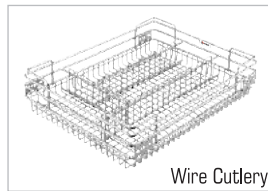

PREMIUM WIRE BEND BASKET

		Multipurpose / Plain Basket			Partition Basket			Cup & Saucer	Plate	Thali	Perforated Cutlery	Fix Box Cutlery	Wire Cutlery	Bottle Basket	Vegetable Basket
		Height			Height			Height	Height	Height	Height	Height	Height	Height	Height
W	D	4"	6"	8"	4"	6"	8"	4"	6"	8"	4"	4"	4"	6"	6"
9	20	1023	1302	1355	-	-	-	-	-	-	-	-	-	-	-
12	20	1117	1401	1462	-	-	-	-	1493	1732	-	-	-	-	-
15	16	1139	1437	1505	-	-	-	-	1714	1839	-	-	-	-	-
15	20	1227	1499	1654	1472	1831	2101	1995	1800	1953	2713	3351	2268	2428	1435
15	22	1341	1632	1804	1608	2004	2283	2186	2033	2188	-	-	2584	-	-
15	24	1501	1803	1867	1761	2159	2377	2370	2171	2599	-	-	2701	-	-
17	20	1360	1658	1795	1601	1989	2242	2025	2098	2358	2978	3647	2616	2571	1641
17	22	1511	1848	2147	1778	2222	2627	2203	2346	2635	-	-	2851	-	-
17	24	1761	2113	2377	2054	2518	2887	2526	2582	2834	-	-	2961	-	-
19	20	1549	1875	1998	1792	2205	2445	2188	2298	2560	3301	3920	2912	2741	1834
21	20	1654	2042	2117	1897	2373	2562	2324	2450	2773	3677	4355	3203	2954	2013
24	20	1924	2288	2482	2168	2620	2929	2717	2786	3024	4257	-	3801	-	-
27	20	2222	2618	2746	2465	2950	3193	-	-	-	-	-	-	-	-
32	20	2271	2717	2922	-	-	-	-	-	-	-	-	-	-	-
34	20	2413	2886	3104	-	-	-	-	-	-	-	-	-	-	-

Plain Basket

Partition Basket

Cup & Saucer

Plate Basket

Thali Basket

Perforated Cutlery

Fix Box Cutlery

Wire Cutlery