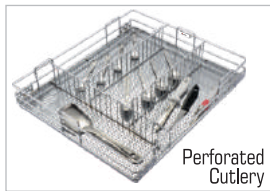

PREMIUM WIRE BEND BASKET

		Multipurpose / Plain Basket			Partition Basket			Cup & Saucer	Plate	Thali	Perforated Cutlery	Fix Box Cutlery	Wire Cutlery	Bottle Basket	Vegetable Basket
		Height			Height			Height	Height	Height	Height	Height	Height	Height	Height
W	D	4"	6"	8"	4"	6"	8"	4"	6"	8"	4"	4"	4"	6"	6"
9	20	1023	1302	1355	-	-	-	-	-	-	-	-	-	-	-
12	20	1117	1401	1462	-	-	-	-	1493	1732	-	-	-	-	-
15	16	1139	1437	1505	-	-	-	-	1714	1839	-	-	-	-	-
15	20	1227	1499	1654	1472	1831	2101	1995	1800	1953	2713	3351	2268	2428	1435
15	22	1341	1632	1804	1608	2004	2283	2186	2033	2188	-	-	2584	-	-
15	24	1501	1803	1867	1761	2159	2377	2370	2171	2599	-	-	2701	-	-
17	20	1360	1658	1795	1601	1989	2242	2025	2098	2358	2978	3647	2616	2571	1641
17	22	1511	1848	2147	1778	2222	2627	2203	2346	2635	-	-	2851	-	-
17	24	1761	2113	2377	2054	2518	2887	2526	2582	2834	-	-	2961	-	-
19	20	1549	1875	1998	1792	2205	2445	2188	2298	2560	3301	3920	2912	2741	1834
21	20	1654	2042	2117	1897	2373	2562	2324	2450	2773	3677	4355	3203	2954	2013
24	20	1924	2288	2482	2168	2620	2929	2717	2786	3024	4257	-	3801	-	-
27	20	2222	2618	2746	2465	2950	3193	-	-	-	-	-	-	-	-
32	20	2271	2717	2922	-	-	-	-	-	-	-	-	-	-	-
34	20	2413	2886	3104	-	-	-	-	-	-	-	-	-	-	-

Plain Basket

Partition Basket

Cup & Saucer

Plate Basket

Thali Basket

Perforated Cutlery

Fix Box Cutlery

Wire Cutlery

Bottle Basket

Vegetable Basket

Grain Trolley

		Grain Trolley	Grain Trolley with Base
W	D	10"	10"
15	20	2455	4770
17	20	2676	5106
19	20	3001	5546
21	20	3380	6040

Grain Trolley without Base

Grain Trolley with Base