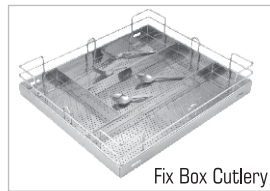

PREMIUM WIRE BEND BASKET

		Multipurpose / Plain Basket			Partition Basket			Cup & Saucer	Plate	Thali	Perforated Cutlery	Fix Box Cutlery	Wire Cutlery	Bottle Basket	Vegetable Basket
		Height			Height			Height	Height	Height	Height	Height	Height	Height	Height
W	D	4"	6"	8"	4"	6"	8"	4"	6"	8"	4"	4"	4"	6"	6"
9	20	1023	1302	1355	-	-	-	-	-	-	-	-	-	-	-
12	20	1117	1401	1462	-	-	-	-	1493	1732	-	-	-	-	-
15	16	1139	1437	1505	-	-	-	-	1714	1839	-	-	-	-	-
15	20	1227	1499	1654	1472	1831	2101	1995	1800	1953	2713	3351	2268	2428	1435
15	22	1341	1632	1804	1608	2004	2283	2186	2033	2188	-	-	2584	-	-
15	24	1501	1803	1867	1761	2159	2377	2370	2171	2599	-	-	2701	-	-
17	20	1360	1658	1795	1601	1989	2242	2025	2098	2358	2978	3647	2616	2571	1641
17	22	1511	1848	2147	1778	2222	2627	2203	2346	2635	-	-	2851	-	-
17	24	1761	2113	2377	2054	2518	2887	2526	2582	2834	-	-	2961	-	-
19	20	1549	1875	1998	1792	2205	2445	2188	2298	2560	3301	3920	2912	2741	1834
21	20	1654	2042	2117	1897	2373	2562	2324	2450	2773	3677	4355	3203	2954	2013
24	20	1924	2288	2482	2168	2620	2929	2717	2786	3024	4257	-	3801	-	-
27	20	2222	2618	2746	2465	2950	3193	-	-	-	-	-	-	-	-
32	20	2271	2717	2922	-	-	-	-	-	-	-	-	-	-	-
34	20	2413	2886	3104	-	-	-	-	-	-	-	-	-	-	-

Plain Basket

Partition Basket

Cup & Saucer

Plate Basket

Thali Basket

Perforated Cutlery

Fix Box Cutlery

Wire Cutlery